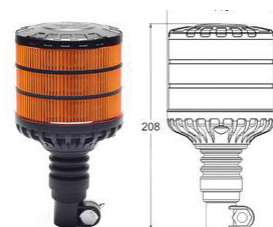

vanaf 24 paar
à partir de 24 paires

Ref: 18395-10

SLAGMOERSLEUTEL CP 1/2", 1250 NM BOULONNEUSE CP 1/2", 1250 NM

Ref: CP7748

HEAVY DUTY CLEANER 5L - 25L NETTOYANT HD CAMION 5L - 25L

Ref: HDCL5 - HDCL25

FLITSLICHT LED, ORANJE FEU À ÉCLATS LED, ORANGE

Ref: AEB645F-DV-OR

KOELVLOEISTOF MOTOR ROOD / BLAUW / GEEL 20L LIQUIDE DE REFROIDISSEMENT ROUGE / BLEU / JAUNE 20L

Ref: KVS20RO

Ref: KVS20BL

Ref: KVS20GE

CARGO-PLANKEN ALU 2400 - 2700MM PLANCHES CARGO ALU 2400 - 2700MM