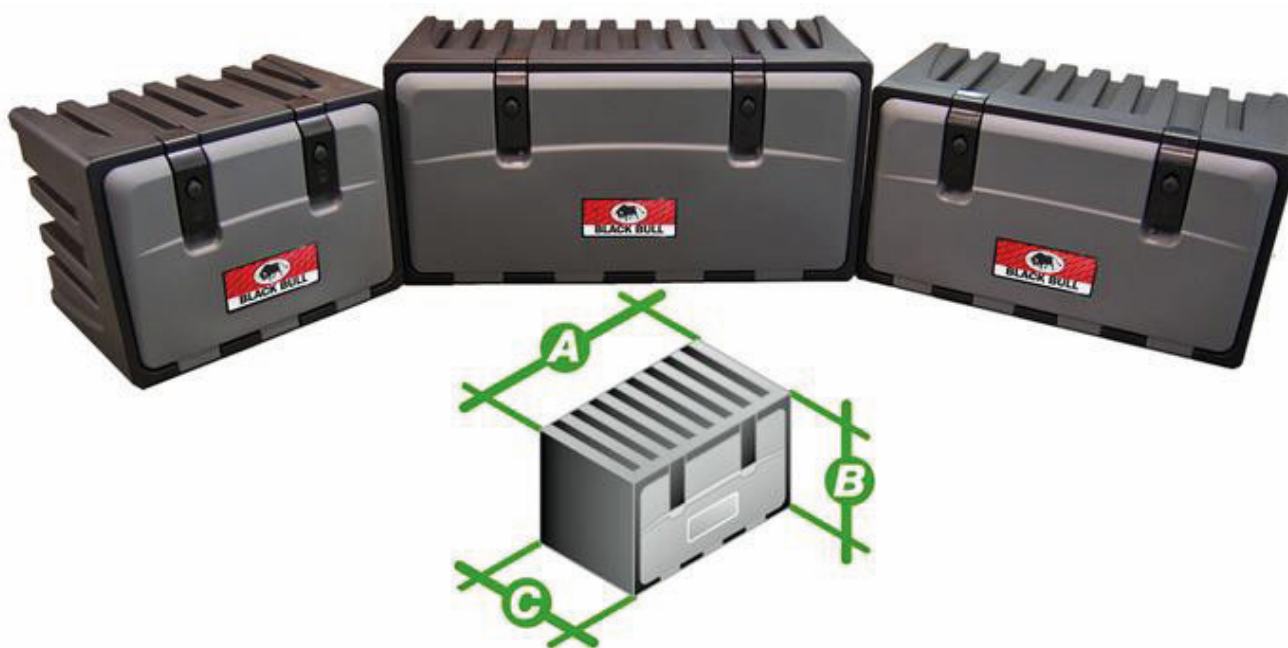

GEREEDSCHAPSKOFFERS PVC SERIE VERTIGO

COFFRES À OUTILS POLYÉTHYLÈNE MODÈLE VERTIGO

REF	A	B	C	Minimum
KP400-VERT	400	350	400	1 st/pcs
KP500-VERT	500	350	400	1 st/pcs
KP600-VERT	600	450	470	1 st/pcs
KP600-VERT-650	600	450	650	1 st/pcs
KP700-VERT	700	450	470	1 st/pcs
KP700-VERT-650	700	450	650	1 st/pcs
KP750-VERT	750	360	350	1 st/pcs
KP800-VERT	800	450	470	1 st/pcs
KP1000-VERT	1000	500	470	1 st/pcs
KP1000-VERT-650	1000	500	650	1 st/pcs