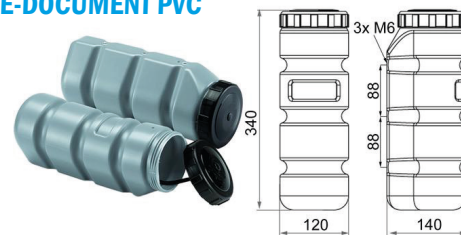

DOCUMENTENHOUDER PVC, DEKSEL VAST MET KETTING PORTE-DOCUMENT PVC