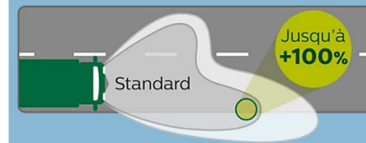

Tot 1200 uur

Couleur de lumière

Jusqu'à 3200 K

Standard: 3100 K

Performance du faisceau*

Durée de vie**

Jusqu'à 1200 h

24V, 75/70W, H4 P43t-38 **24H4-ML**