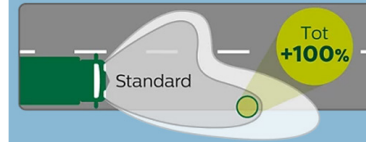

Performance du faisceau*

Durée de vie**

Jusqu'à 550 h

Lichtkleur

Tot 3200 K

Standard: 3100 K

Lichtbundel prestaties*

Levensduur**