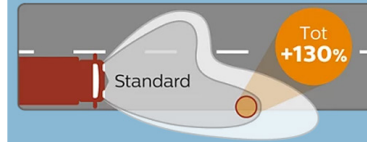

Tot 3200 K

Standard: 3100 K

Lichtbundel prestaties*

Levensduur**

Tot 550 uur

Couleur de lumière

Jusqu'à 3200 K

Standard: 3100 K