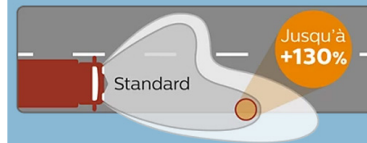

Tot 3200 K

Standard: 3100 K

Lichtbundel prestaties*

Levensduur**

Tot 550 uur

Couleur de lumière

Jusqu'à 3200 K

Standard: 3100 K

Performance du faisceau*

Durée de vie**

Jusqu'à 550 h

Lichtkleur

Tot 3200 K

Standard: 3100 K

Lichtbundel prestaties*

Levensduur**